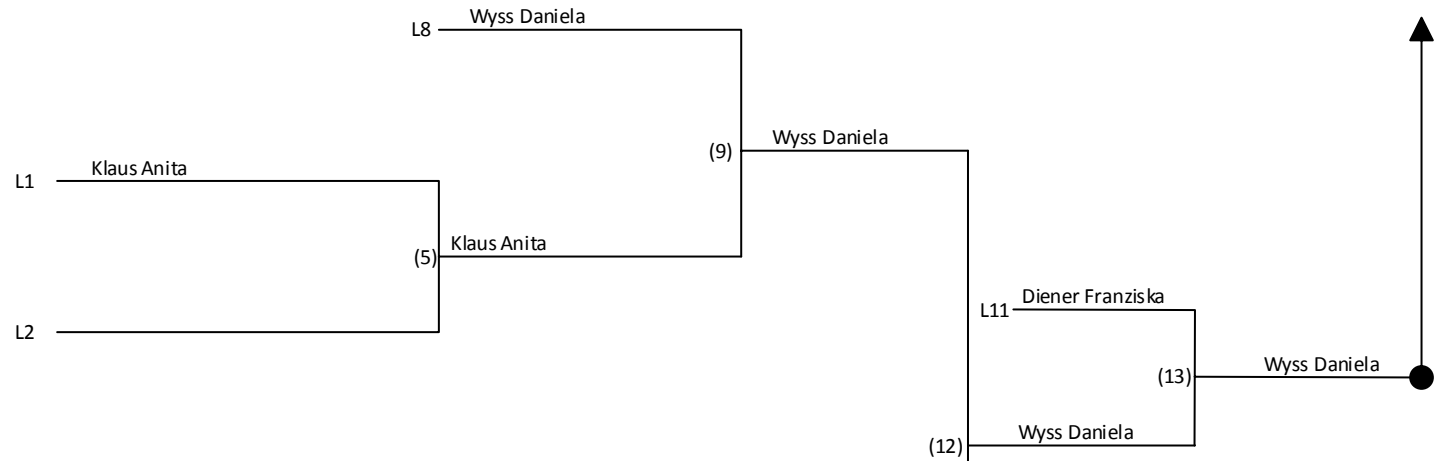

Winticup 2015

Women

2. Rang (L 14/15)
Wyss Daniela

3. Rang (L13)
Diener Franziska

1. Rang (W 14/15)
Polimeno An