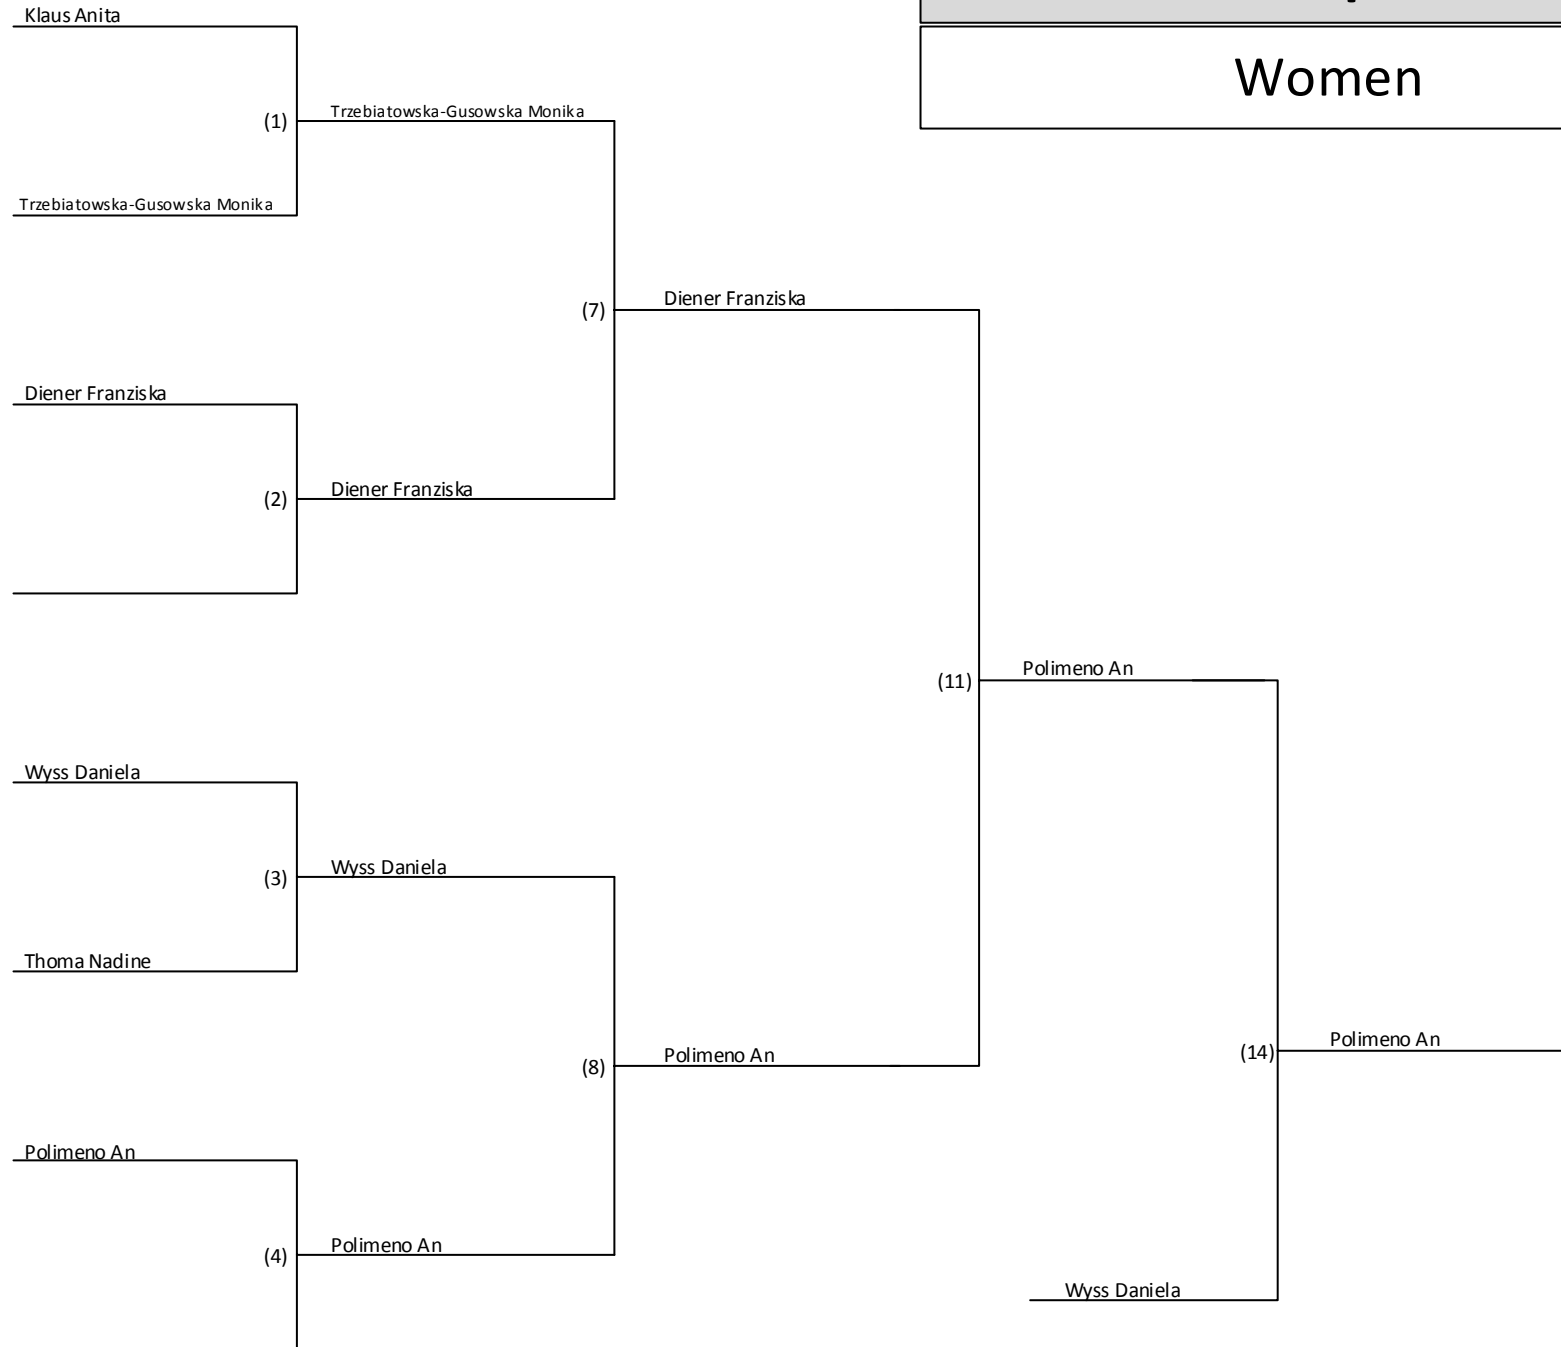

Winticup 2015

Women

2. Rang (L 14/15)
Wyss Daniela

3. Rang (L13)
Diener Franziska

1. Rang (W 14/15)
Polimeno An