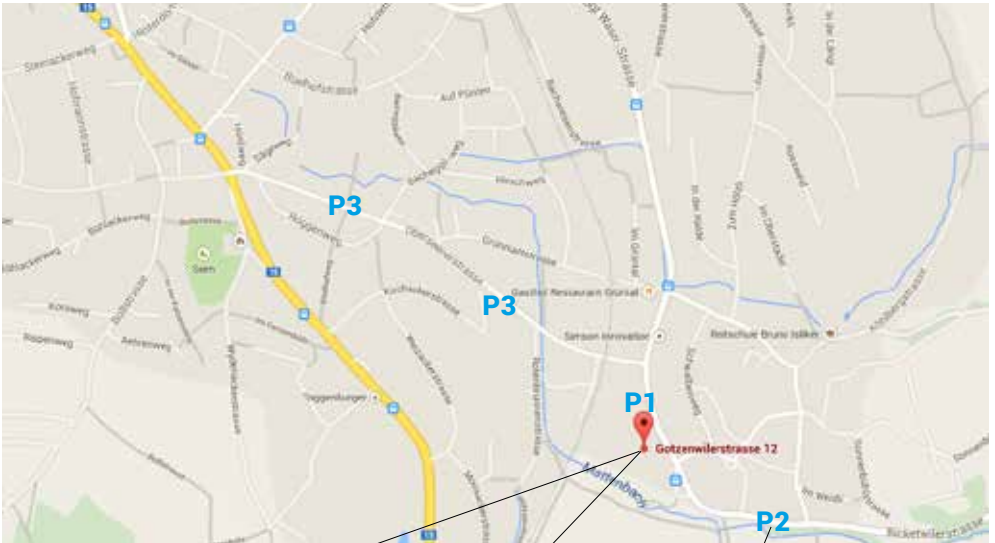

KARATE

8. WINTICUP

09.06.2018
Sportanlage
Oberseen
Winterthur
karatewinterthur.ch

Schulhaus Oberseen / Sportanlage
 Gotzenwilerstrasse 12, 8405 Winterthur

Bitte möglichst ÖV benutzen!
 Die Halle ist mit öffentlichem Verkehr sehr gut erreichbar. Ab Hauptbahnhof Winterthur fährt regelmässig der Bus Nummer 3 (Richtung Oberseen) bis direkt vor die Halle (Endstation Oberseen).

**Falls PW:
 Unbedingt Fahrgemeinschaften bilden!**

P1
 Unmittelbar vor der Sporthalle gibt es eine beschränkte Anzahl Parkplätze (48).

P2
 Weitere Parkplätze (20): rund 400m oberhalb der Halle beim Armbrustschützenstand.

P3
 Wenn die P beim Schulhaus und beim Armbrustschützenstand voll sind, wird ein Gitter mit Fahrverbotschild kurz vor dem Zielort aufgestellt. In diesem Fall bitte individuell entlang der Oberseenerstrasse nach Parkplätzen suchen. Nicht in den Quartieren parkieren! Danke fürs Verständnis.